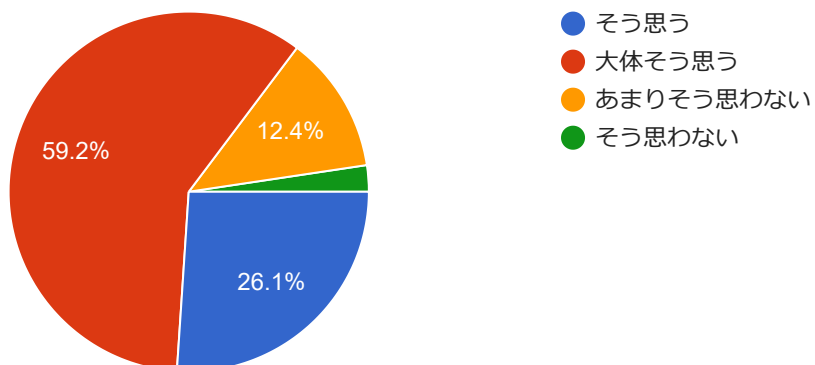

# 令和3年度入西小学校 第2学期 保護者アンケート（項目評価）

380 件の回答

[分析を公開](#)

私は、入西小の教育に満足している。

380 件の回答

私は、入西小の教育に関心を持ち、協力している。

380 件の回答

子供は、学校が楽しいと言っている。

380 件の回答

子供は、学校の勉強をがんばっていると言っている。

380 件の回答

子供は、授業は楽しくて分かりやすいと言っている。

380 件の回答

子供は、授業中話しをよく聞き、落ち着いた態度で学習していると感じる。

380 件の回答

子供は、あいさつができています。