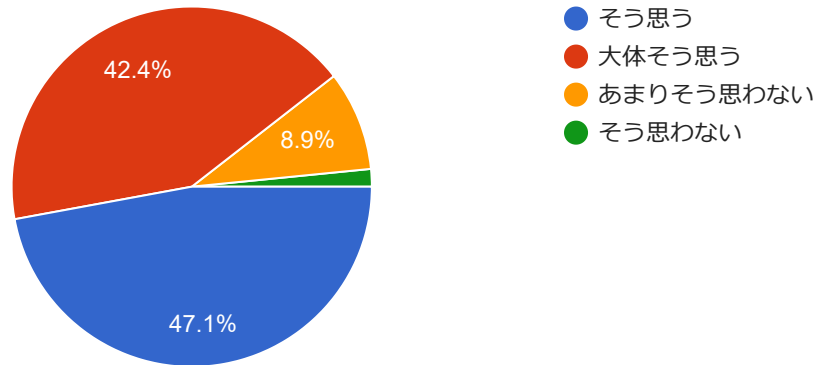

# 令和3年度入西小学校 第2学期 保護者アンケート（項目評価）

380 件の回答

[分析を公開](#)

私は、入西小の教育に満足している。

380 件の回答

私は、入西小の教育に関心を持ち、協力している。

380 件の回答

子供は、学校が楽しいと言っている。

380 件の回答

子供は、学校の勉強をがんばっていると言っている。

380 件の回答

子供は、授業は楽しくて分かりやすいと言っている。

380 件の回答

子供は、授業中話しをよく聞き、落ち着いた態度で学習していると感じる。

380 件の回答

子供は、あいさつができています。