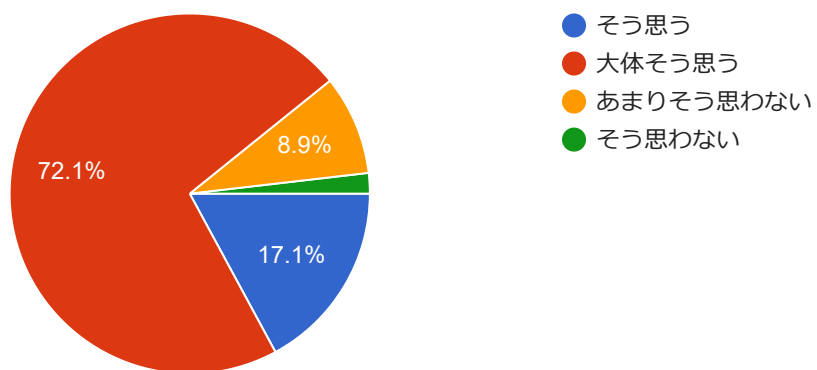

# 令和3年度入西小学校 第2学期 保護者アンケート（項目評価）

380 件の回答

[分析を公開](#)

私は、入西小の教育に満足している。

380 件の回答

私は、入西小の教育に関心を持ち、協力している。

380 件の回答

子供は、学校が楽しいと言っている。

380 件の回答

子供は、学校の勉強をがんばっていると言っている。

380 件の回答

子供は、授業は楽しくて分かりやすいと言っている。

380 件の回答

子供は、授業中話しをよく聞き、落ち着いた態度で学習していると感じる。

380 件の回答

子供は、あいさつができています。