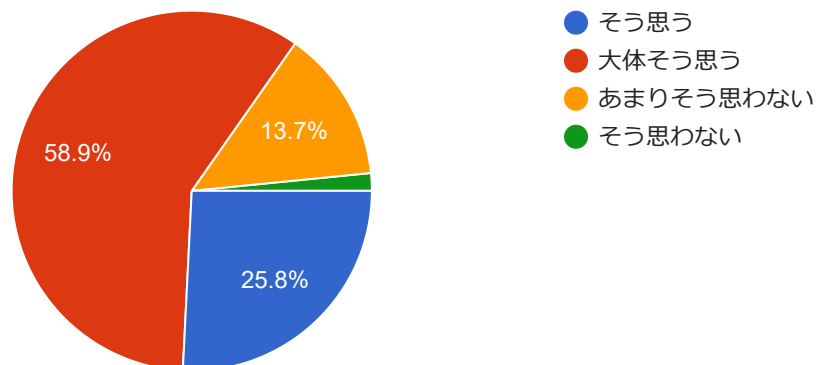

# 令和3年度入西小学校 第2学期 保護者アンケート（項目評価）

380 件の回答

[分析を公開](#)

私は、入西小の教育に満足している。

380 件の回答

私は、入西小の教育に関心を持ち、協力している。

380 件の回答

子供は、学校が楽しいと言っている。

380 件の回答

子供は、学校の勉強をがんばっていると言っている。

380 件の回答

子供は、授業は楽しくて分かりやすいと言っている。

380 件の回答

子供は、授業中話しをよく聞き、落ち着いた態度で学習していると感じる。

380 件の回答

子供は、あいさつができています。