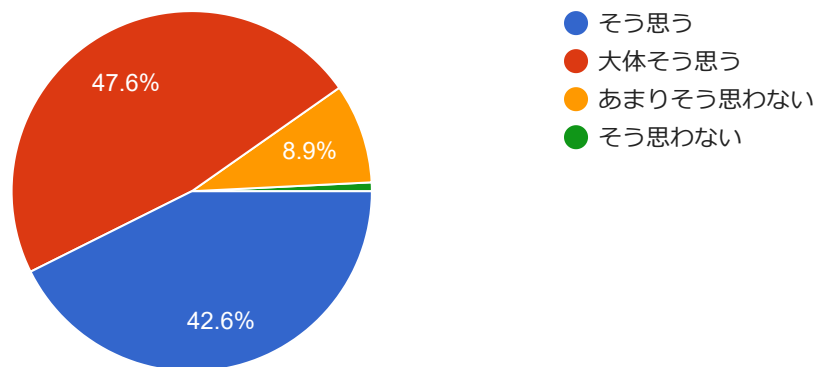

# 令和3年度入西小学校 第2学期 保護者アンケート（項目評価）

380 件の回答

[分析を公開](#)

私は、入西小の教育に満足している。

380 件の回答

私は、入西小の教育に関心を持ち、協力している。

380 件の回答

子供は、学校が楽しいと言っている。

380 件の回答

子供は、学校の勉強をがんばっていると言っている。

380 件の回答

子供は、授業は楽しくて分かりやすいと言っている。

380 件の回答

子供は、授業中話しをよく聞き、落ち着いた態度で学習していると感じる。

380 件の回答

子供は、あいさつができています。