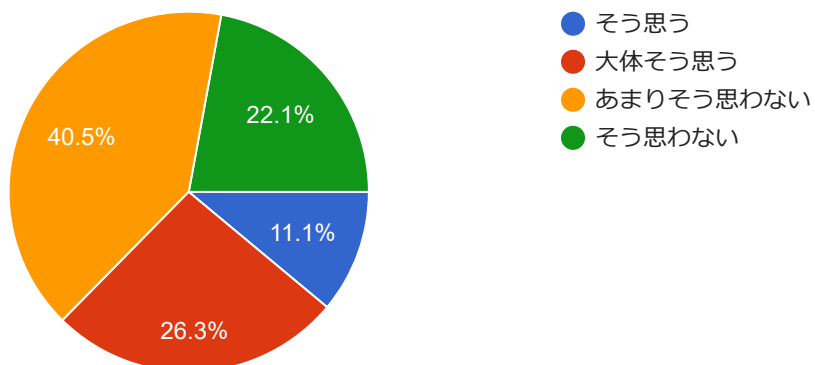

子供は、家で靴揃えができています。

380 件の回答