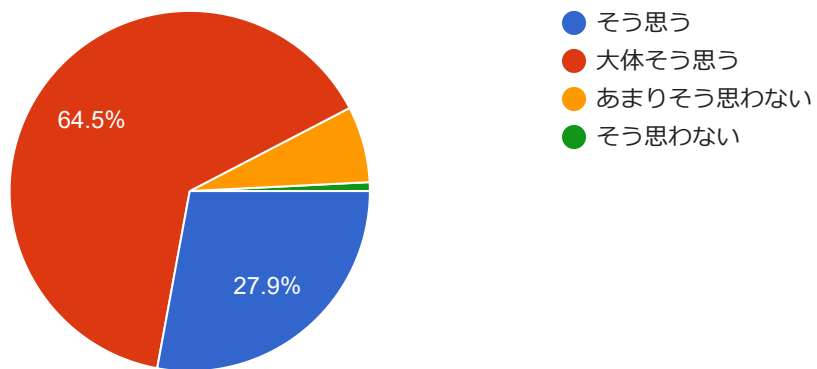

# 令和3年度入西小学校 第2学期 保護者アンケート（項目評価）

380 件の回答

[分析を公開](#)

私は、入西小の教育に満足している。

380 件の回答

私は、入西小の教育に関心を持ち、協力している。

380 件の回答

子供は、学校が楽しいと言っている。

380 件の回答

子供は、学校の勉強をがんばっていると言っている。

380 件の回答

子供は、授業は楽しくて分かりやすいと言っている。

380 件の回答

子供は、授業中話しをよく聞き、落ち着いた態度で学習していると感じる。

380 件の回答

子供は、あいさつができています。