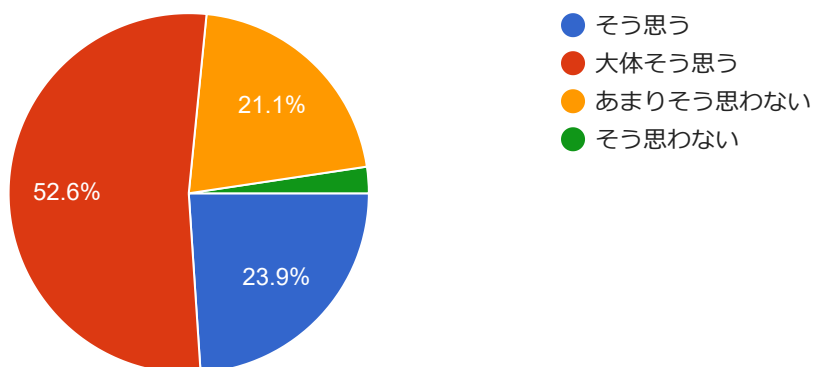

子供は、あいさつができています。

380 件の回答