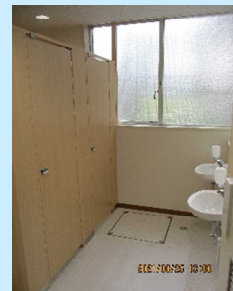

トイレ改修工事が終わりました。

6月から始まった大家小学校トイレ改修工事が終わりました。1学期中には、トイレ手洗いの自動洗浄化工事が完了。2学期からは、西側トイレに人感センサーが付き、明るく、快適で使いやすいトイレへ生まれ変わりました。

また、1階中央トイレは、車いすでの利用も可能となりました。