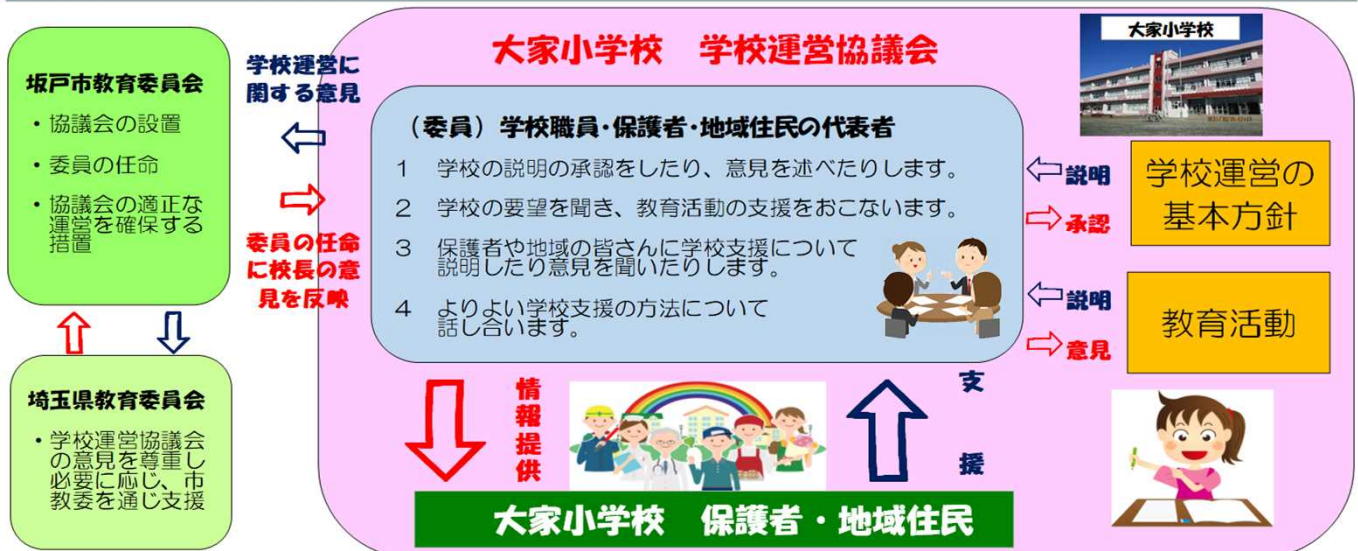

地域の宝 夢に向かって学び合う大家っ子を育む 大家小学校 コミュニティスクール2022

コミュニティスクールとは？

●学校・保護者・地域の代表者（学校応援団コーディネーター、民生委員、スクールガードリーダー等）が集まり、子供達の健やかな成長のためにできることを協議する会議を「学校運営協議会制度」といいます。この学校運営協議会を設置している学校を**コミュニティスクール**といいます。

●学校運営協議会は「地方教育行政の組織及び運営に関する法律（第47条の5）」により、学校運営基本方針の承認、学校運営について教育委員会及び校長に意見を述べることができると定められています。（坂戸市：教職員人事に係る意見具申は除く）

さすが大家っ子。立派でした！ ～ 避難訓練を通して ～

4月25日（月）今年度初の避難訓練が行われました。

今回の避難訓練では、避難開始から、避難完了まで3分20秒。避難の仕方、避難後に話を聴く姿勢ともに大変立派でした。

避難の仕方を褒めるとともに、勉強もスポーツも避難訓練も、普段からの積み重ねが大事であること、訓練を生かし自分の命を守るようになることを確認しました。

大家小学校では、大切な命を守るための教育をこれからも続けていきます。